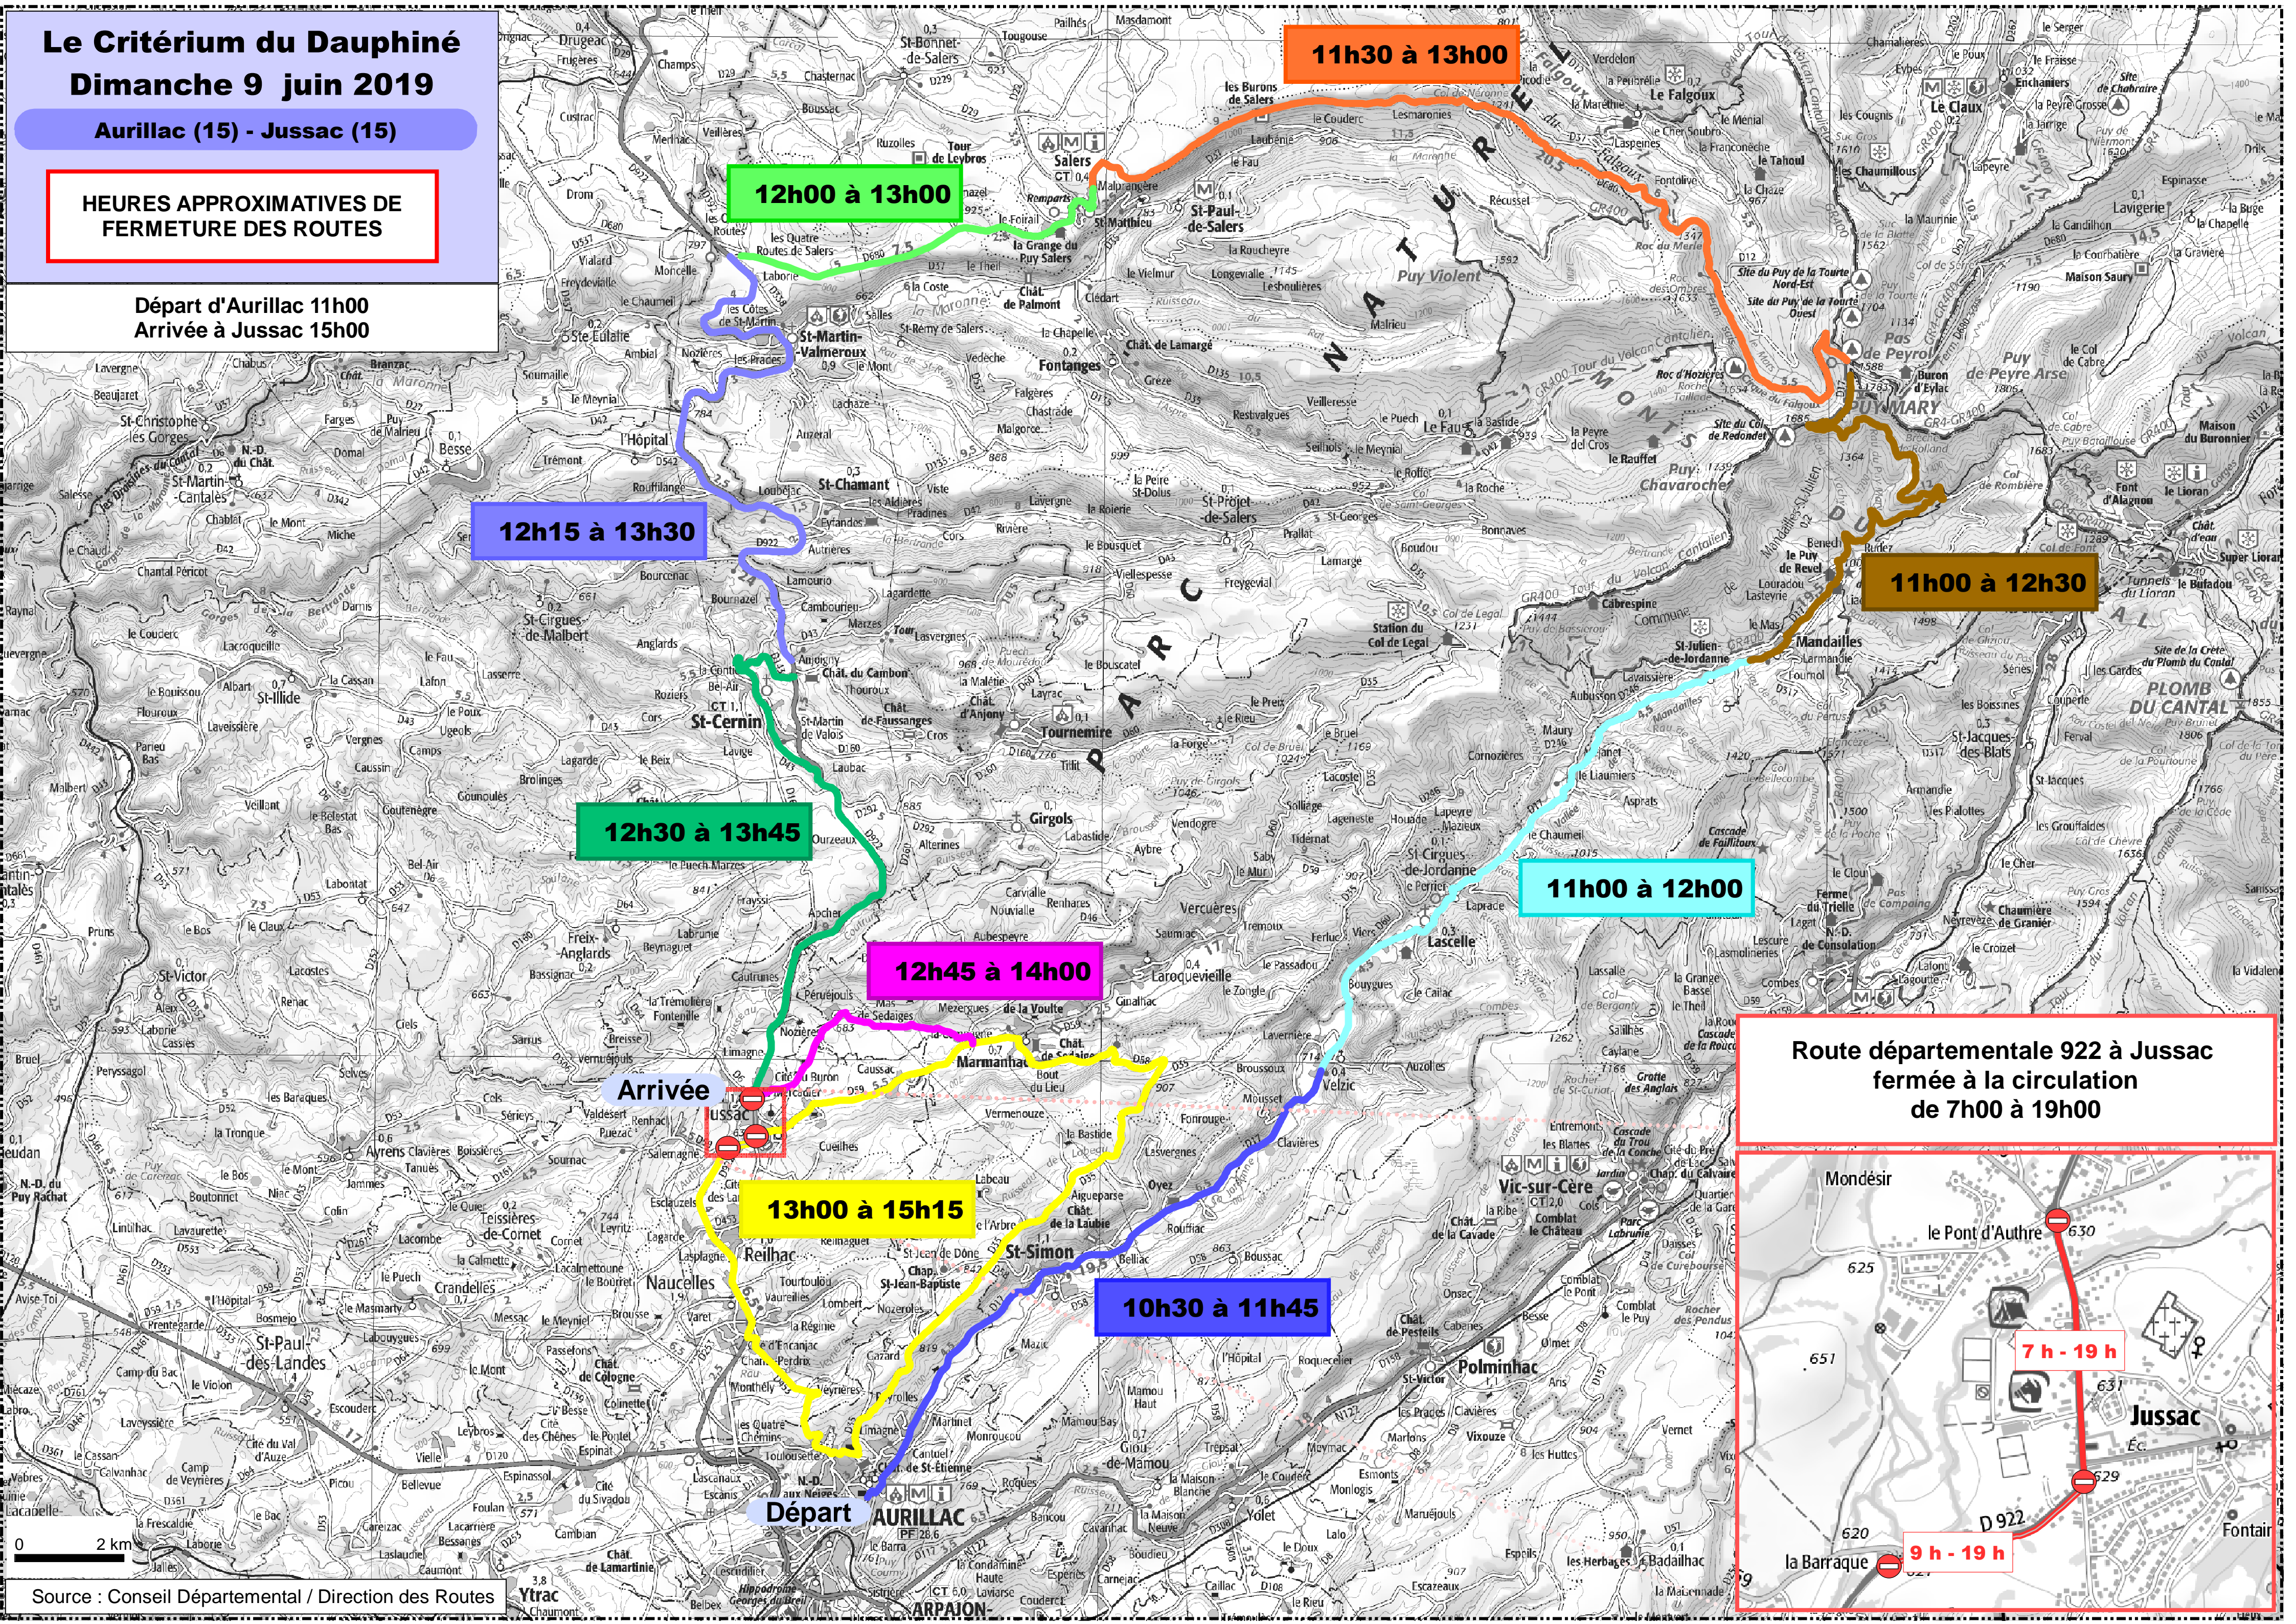

# Le Critérium du Dauphiné Dimanche 9 juin 2019

Aurillac (15) - Jussac (15)

HEURES APPROXIMATIVES DE  
FERMETURE DES ROUTES

Départ d'Aurillac 11h00  
Arrivée à Jussac 15h00

12h00 à 13h00

11h30 à 13h00

12h15 à 13h30

11h00 à 12h30

12h30 à 13h45

11h00 à 12h00

12h45 à 14h00

13h00 à 15h15

10h30 à 11h45

Route départementale 922 à Jussac  
fermée à la circulation  
de 7h00 à 19h00

7 h - 19 h

9 h - 19 h